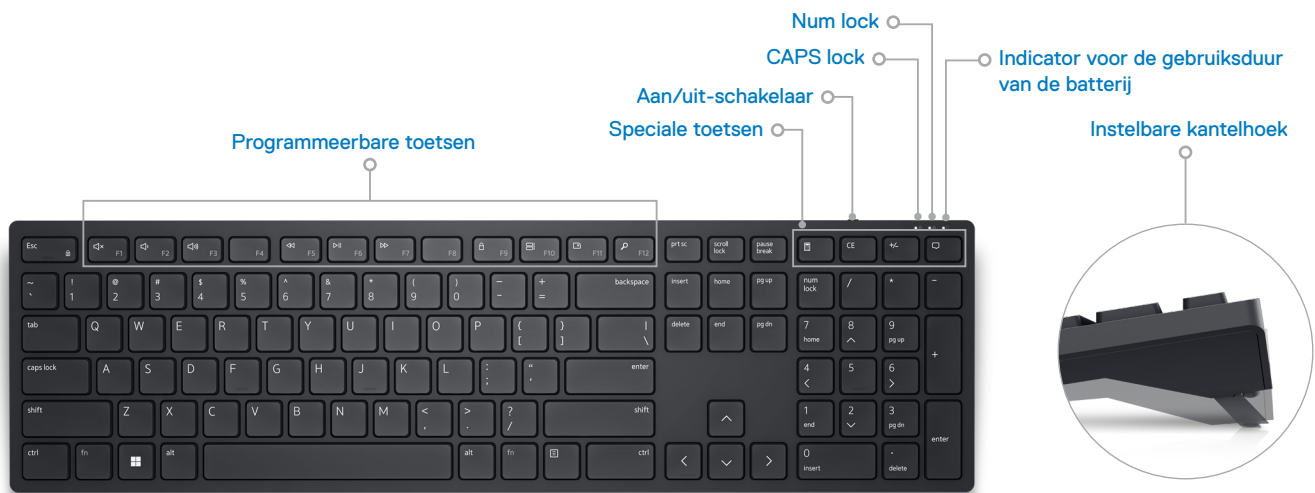

DELL DRAADLOOS
TOETSENBORD

KB500

Productiviteit binnen
handbereik

DELL DRAADLOOS TOETSENBORD

KB500

De hele dag lang productief

Volledig toetsenbord met een draadloze RF 2,4 GHz-verbinding voor productiviteit de hele dag door. Met programmeerbare toetsen krijgt u snel toegang tot uw veelgebruikte snelkoppelingen.

Werk met comfort

Werk met een van de stilste draadloze toetsenborden, zowel tijdens een telefonische vergadering als wanneer u fysiek in de buurt van anderen bent. Kantel de pootjes op het toetsenbord met twee instelbare hoeken, zodat u de gewenste typpositie kunt kiezen.

Uiterst betrouwbaar

Dit draadloze toetsenbord is gebouwd om lang mee te gaan en heeft een toonaangevende gebruiksduur van de batterij tot 36 maanden.¹ Dell Advanced Exchange Service² biedt u extra gemoedsrust, door u tijdens de beperkte hardwaregarantie³ van 3 jaar binnen één werkdag een vervanging te sturen. Dankzij rigoureuze tests werkt uw toetsenbord perfect met uw Dell systemen.

KB500

Productiviteit binnen handbereik

Verhoog de productiviteit met dit goed ontworpen toetsenbord met een toonaangevende gebruiksduur van de batterij van maximaal 36 maanden¹.

• • •
Getest en gecertificeerd om naadloos te werken met Dell systemen